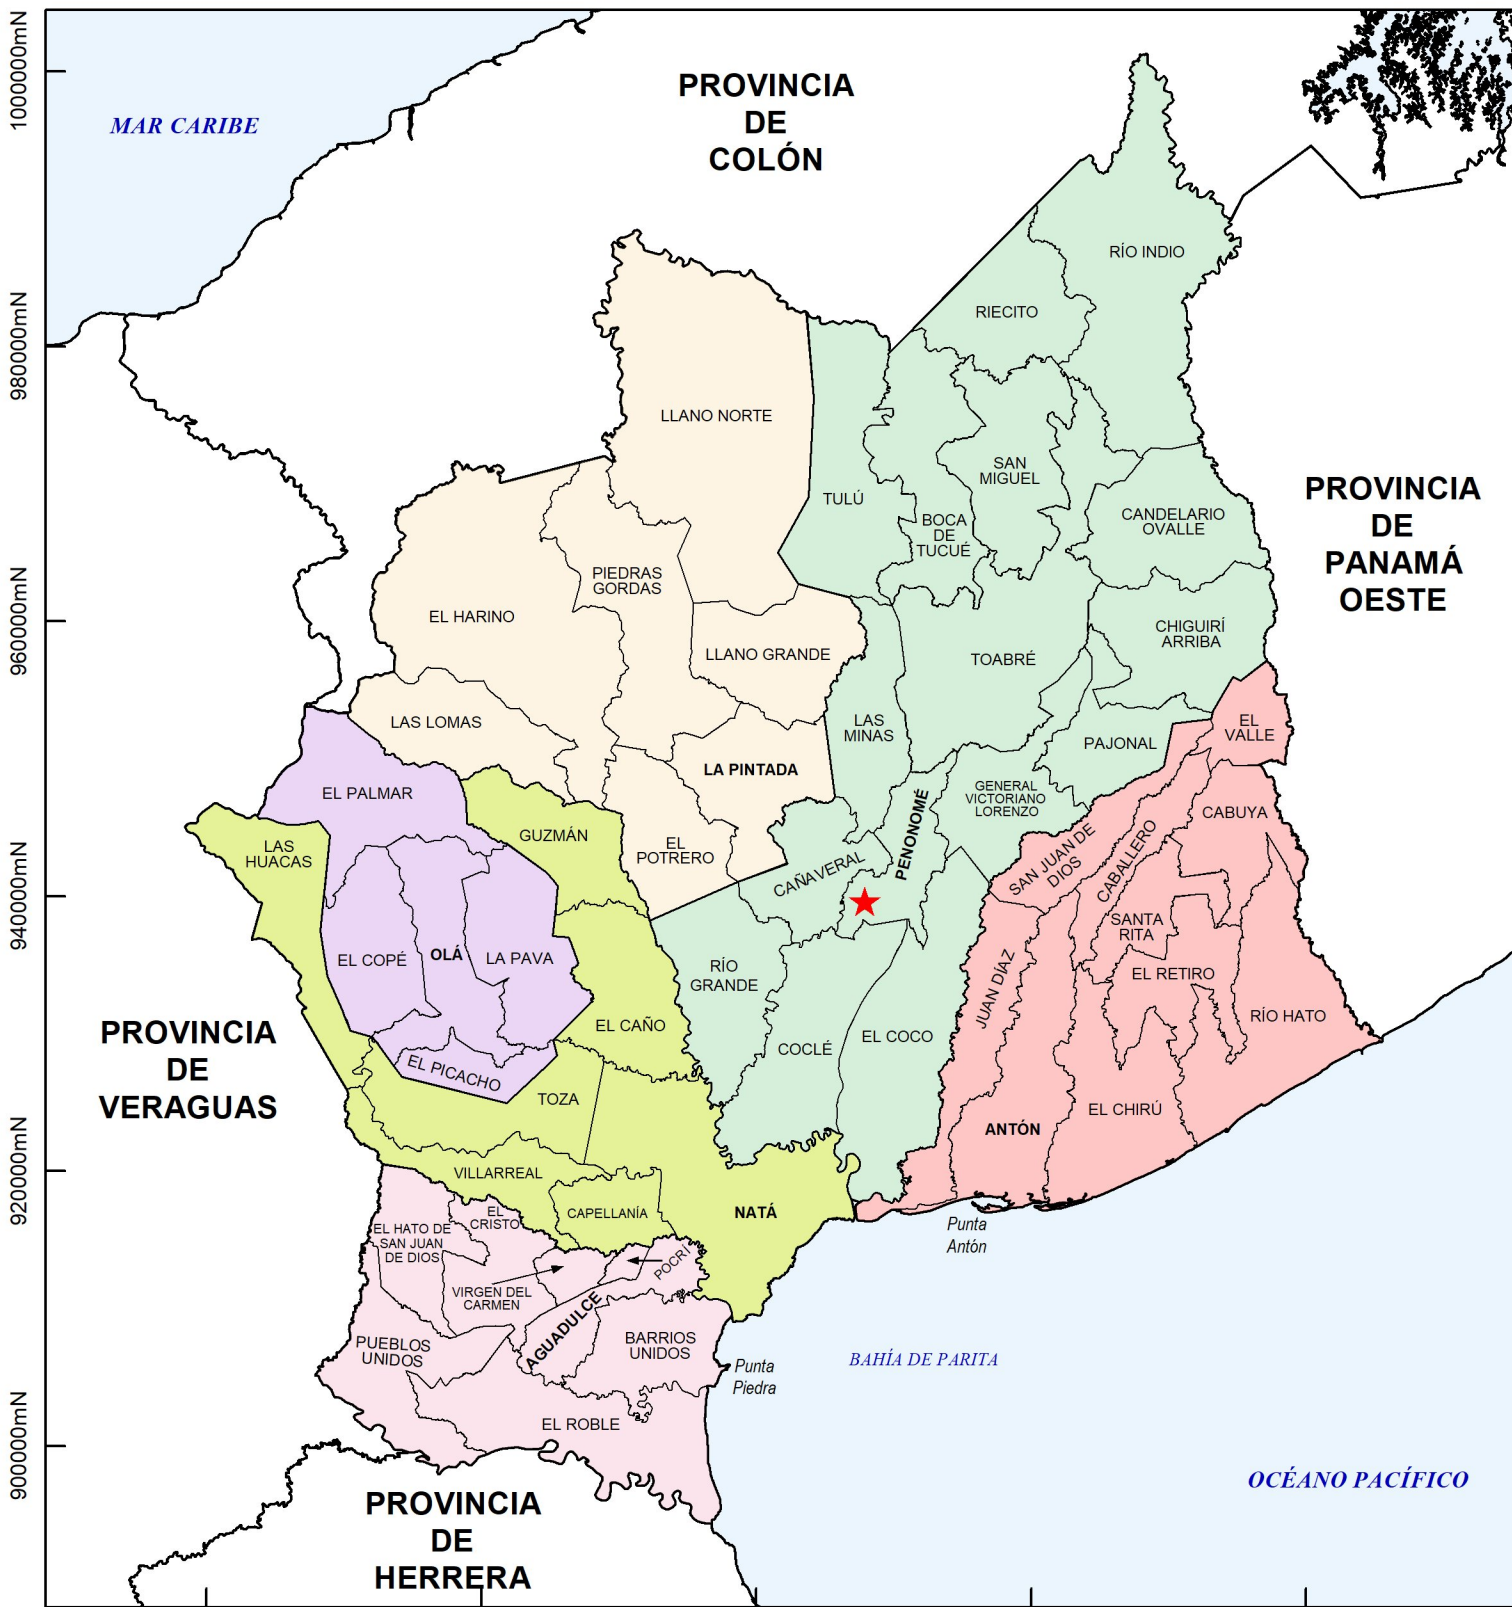

DIVISIÓN POLÍTICA ADMINISTRATIVA DE LA PROVINCIA DE COCLÉ, POR DISTRITOS Y CORREGIMIENTOS: AÑO 2022

LEYENDA

- ★ CABECERA DE PROVINCIA
- DISTRITOS**
- AGUADULCE
- ANTÓN
- LA PINTADA
- NATÁ
- OLÁ
- PENONOMÉ

* 6 DISTRITOS Y 53 CORREGIMIENTOS.

Fuente: Contraloría General de la República,
Instituto Nacional de Estadística y Censo,
Departamento de Cartografía y SIG